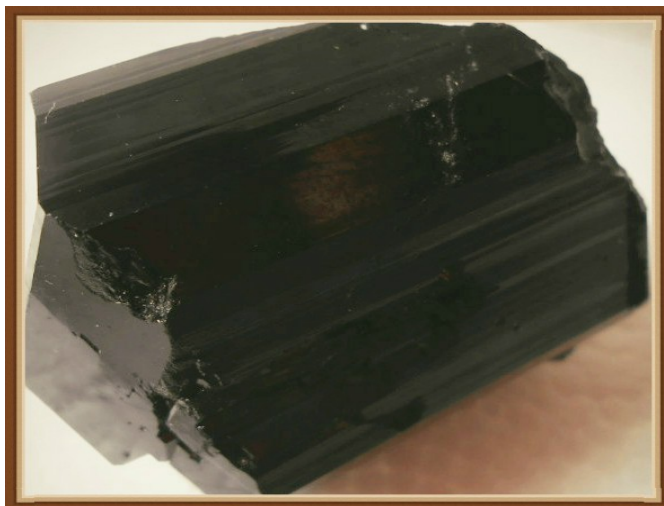

**Zprávy Země
POSELSTVÍ DRAHÝCH KAMENŮ**

Martina Vaverková, www.obnovaenergie.cz

Leden 2017- poselství z drahých kamenů: kámen Turmalín černý (obrázek)

„ZEMĚ PŘEJE ODVÁŽNÝM“

V lednu 2017 se ti, kteří se budou každodenně oddávat spojení se sebou a Matkou Zemí dočkají otevření svých vnitřních pokladů.